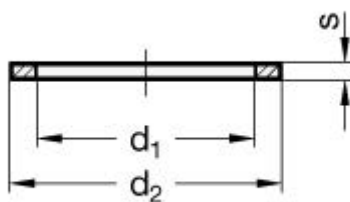

Data Sheet

Article number: 207603CU3036A

Description: E+G Gasket DIN 7603-CU-30-36-A

Measures

$d_1 = 30$

$d_2 = 36$

$d_{103} = 30.3$

$d_{202} = 35.9$

DIN = M30x1.5

$s = 2$